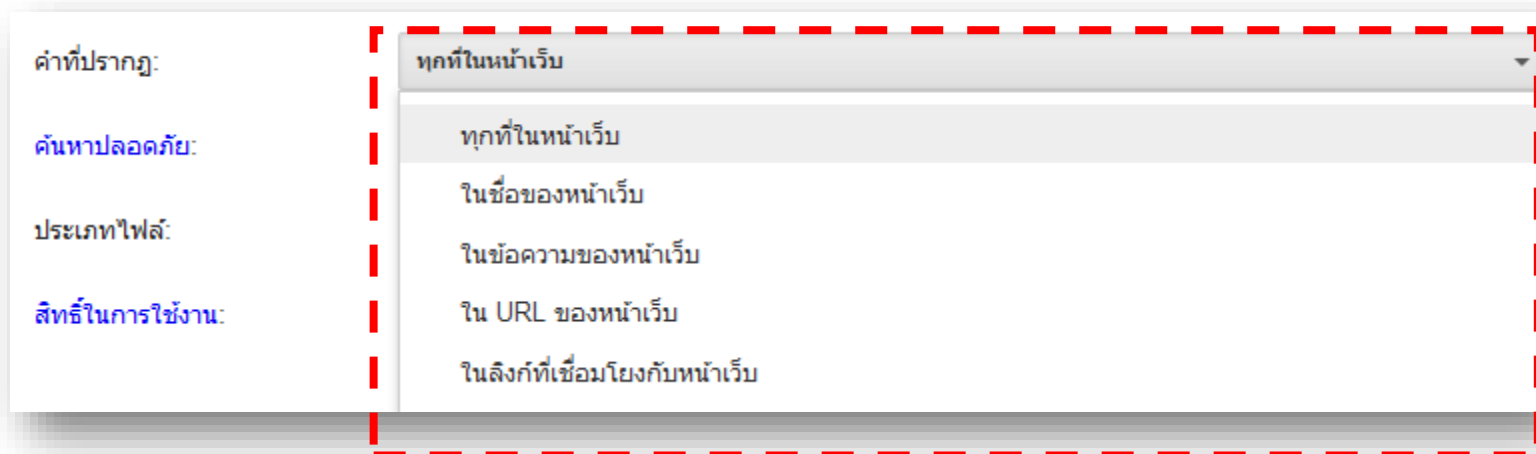

## 2.5 ตัวกรอง “คำที่ปรากฏ”

การกรองรูปแบบที่ปรากฏหน้าจอการแสดงผล เป็นการกำหนดให้คำค้นหาปรากฏอยู่ในตำแหน่งต่างๆของเว็บเพจ ดังนี้

1. ทุกที่ในหน้าเว็บ
2. ในชื่อของหน้าเว็บ
3. ในข้อความของหน้าเว็บ
4. ใน URL ของหน้าเว็บ
5. ในลิงก์ที่เชื่อมโยงกับหน้าเว็บ