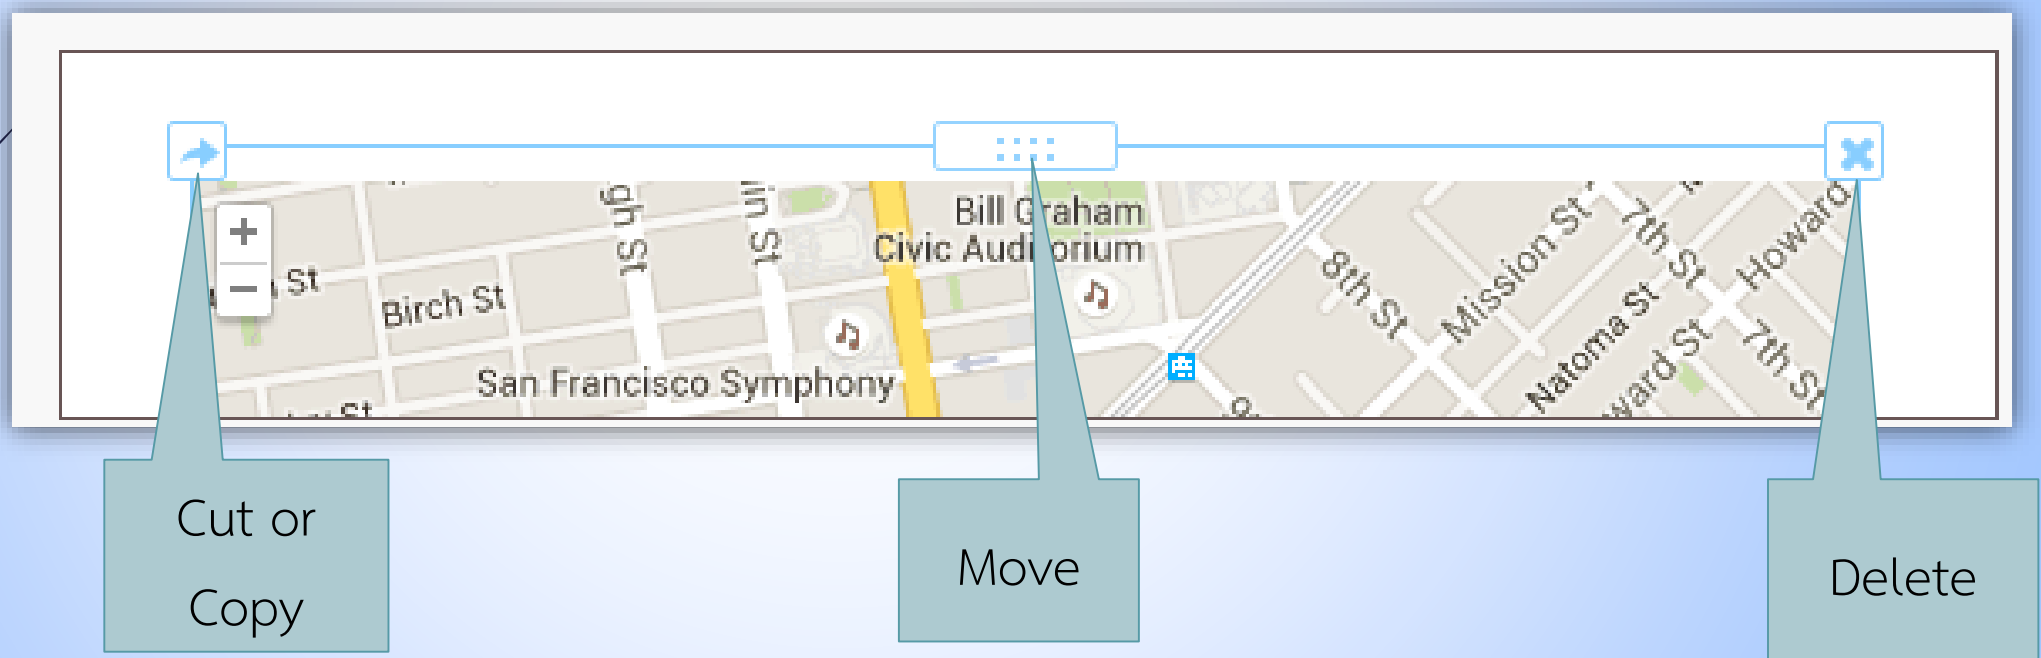

เมื่อกดเมาส์ผ่านวัตถุ จะปรากฏเครื่องมือดังรูป

ตัวอย่างการสร้างเว็บเพจหน้าแรกของแม่ใจ-แพร์ โฮมสเตย์

The screenshot displays a web builder interface for creating a website. The top navigation bar includes options for BUILD, PAGES, THEME, STORE, SETTINGS, UPGRADE, and PUBLISH. A left sidebar provides access to various elements and apps, categorized into BASIC and STRUCTURE. The main preview area shows a website layout with a blue header, a navigation menu (HOME, ABOUT, CONTACT), and a large image of an orange tree. The text on the page reads: "แม่ใจ-แพร์ โฮมสเตย์", "โฮมสเตย์เชิงเกษตร", "ที่ดีที่สุด ใน อ.ร่องกวาง", "ติดต่อจองห้องพักได้ที่", and a "จองห้องพัก" button.