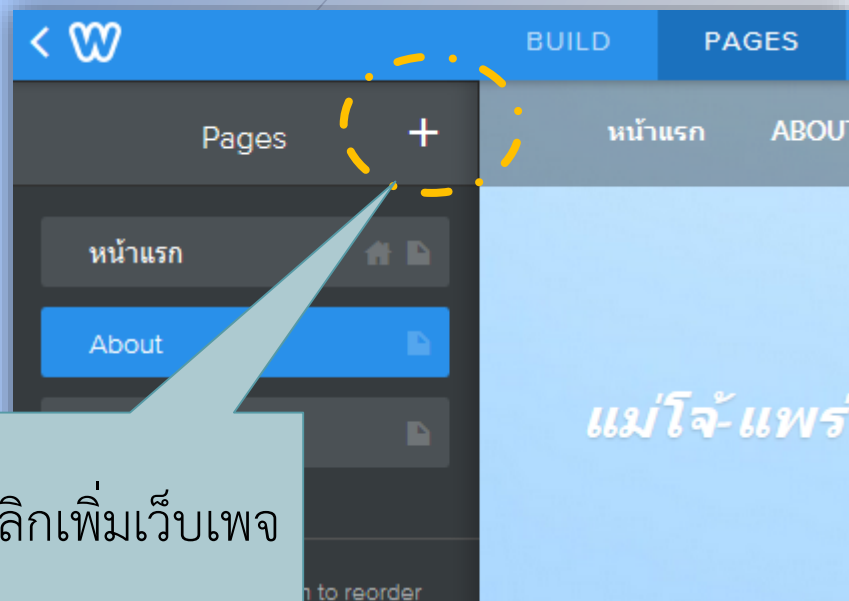

การเผยแพร่เว็บไซต์

คลิก Publish เพื่อทำการเผยแพร่
เว็บไซต์ ระบบจะถามยืนยัน
ชื่อโดเมนอีกครั้ง

สามารถเข้าถึงได้แล้วจากอินเทอร์เน็ต

การแก้ไขชื่อของเว็บเพจ

1) คลิกที่ Pages

2) คลิกที่เว็บเพจที่ต้องการแก้ไขชื่อ

3) เปลี่ยนชื่อจาก Home เป็น หน้าแรก

การเพิ่มเว็บเพจ (เพิ่มหน้าจองห้องพักออนไลน์)

1) คลิกเพิ่มเว็บเพจ

2) คลิกเพิ่มเว็บเพจ
แบบ Store Page

3) ตั้งชื่อเป็น
“จองห้องพัก”
แล้ว Save

เพิ่มห้องพัก (แต่เวอร์ชันฟรีไม่สามารถทำได้)