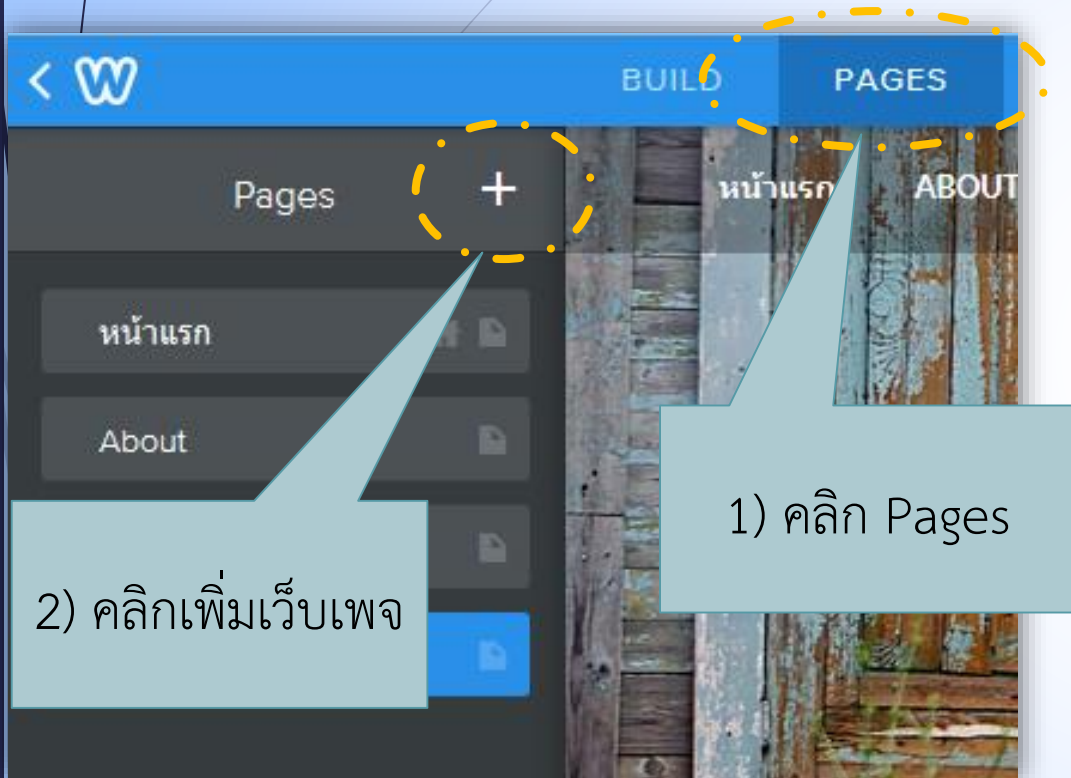

เพิ่ม Blog เพื่อสร้างรีวิวกิจกรรม หรือสถานที่ท่องเที่ยว

29

สร้างบล็อกใหม่

The screenshot shows the WordPress dashboard interface. At the top, there is a navigation bar with options: BUILD, PAGES, THEME, STORE, SETTINGS, and a mobile menu icon. To the right of this bar are buttons for 'UPGRADE' and 'PUBLISH'. Below the navigation bar is a secondary menu with links: หน้าแรก, ABOUT, CONTACT, จองห้องพัก, and กิจกรรมในฟาร์ม. The main content area features a large banner image of a person riding a bicycle on a dirt path. Overlaid on the banner is the text 'แม่ใจ-แพร์ โฮมสเตย์ | กิจกรรมปั่นจักรยานรอบฟาร์ม'. Below the banner, the main content area is empty, displaying the message 'You don't have any blog posts'. On the right side, there is a sidebar with the following items: Apipong Pingyod, รีวิวกิจกรรมภายในฟาร์ม, Archives, No Archives, Categories, All, and RSS Feed. At the bottom of the dashboard, there are buttons for 'Comments', 'Blog Settings', and 'New Post'. The 'New Post' button is highlighted with a red dashed circle.