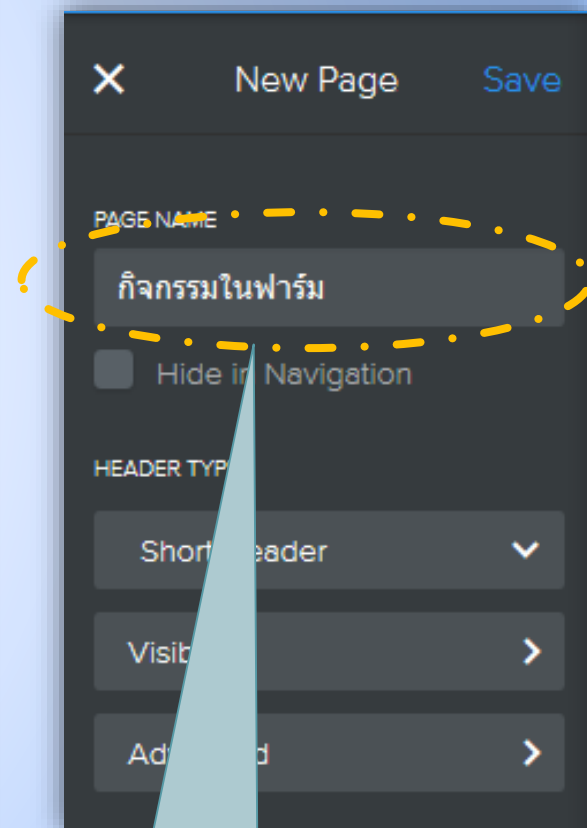

เพิ่ม Blog เพื่อสร้างรีวิวกิจกรรม หรือสถานที่ท่องเที่ยว

29

สร้างบล็อกใหม่

The screenshot shows the WordPress dashboard interface. At the top, there is a navigation bar with options: BUILD, PAGES, THEME, STORE, SETTINGS, and a mobile menu icon. To the right of this bar are buttons for 'UPGRADE' and 'PUBLISH'. Below the navigation bar is a secondary menu with links: หน้าแรก, ABOUT, CONTACT, จองห้องพัก, and กิจกรรมในฟาร์ม. The main content area features a large banner image of a person riding a bicycle on a dirt path. Overlaid on the banner is the text 'แม่ใจ-แพร์ โฮมสเตย์ | กิจกรรมปั่นจักรยานรอบฟาร์ม'. Below the banner, the main content area is empty, displaying the message 'You don't have any blog posts'. On the right side, there is a sidebar with the following items: Apipong Pingyod, รีวิวกิจกรรมภายในฟาร์ม, Archives, No Archives, Categories, All, and RSS Feed. At the bottom of the dashboard, there are buttons for 'Comments', 'Blog Settings', and 'New Post'. The 'New Post' button is highlighted with a red dashed circle.