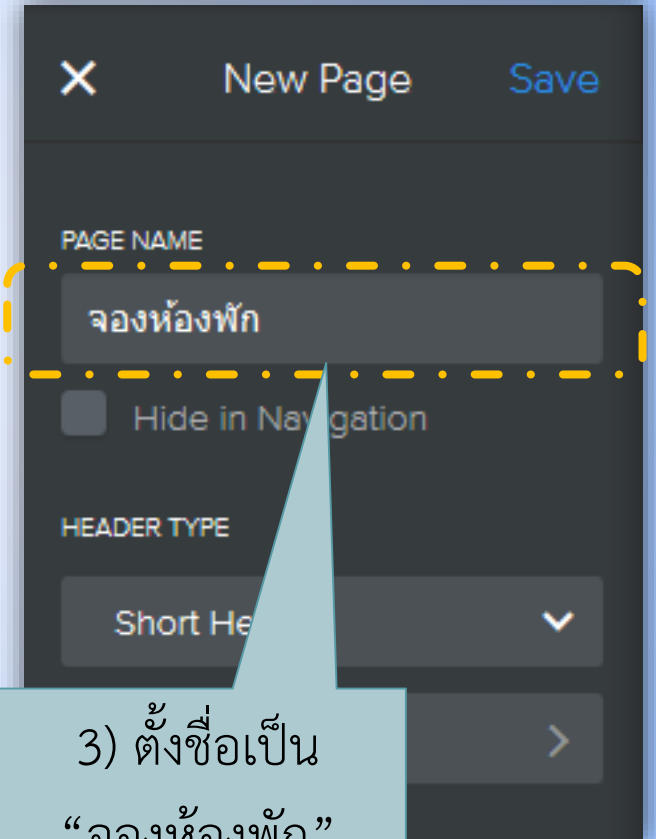

3) เปลี่ยนชื่อจาก Home เป็น หน้าแรก

การเพิ่มเว็บเพจ (เพิ่มหน้าจองห้องพักออนไลน์)

1) คลิกเพิ่มเว็บเพจ

2) คลิกเพิ่มเว็บเพจ
แบบ Store Page

3) ตั้งชื่อเป็น
“จองห้องพัก”
แล้ว Save

เพิ่มห้องพัก (แต่เวอร์ชันฟรีไม่สามารถทำได้)