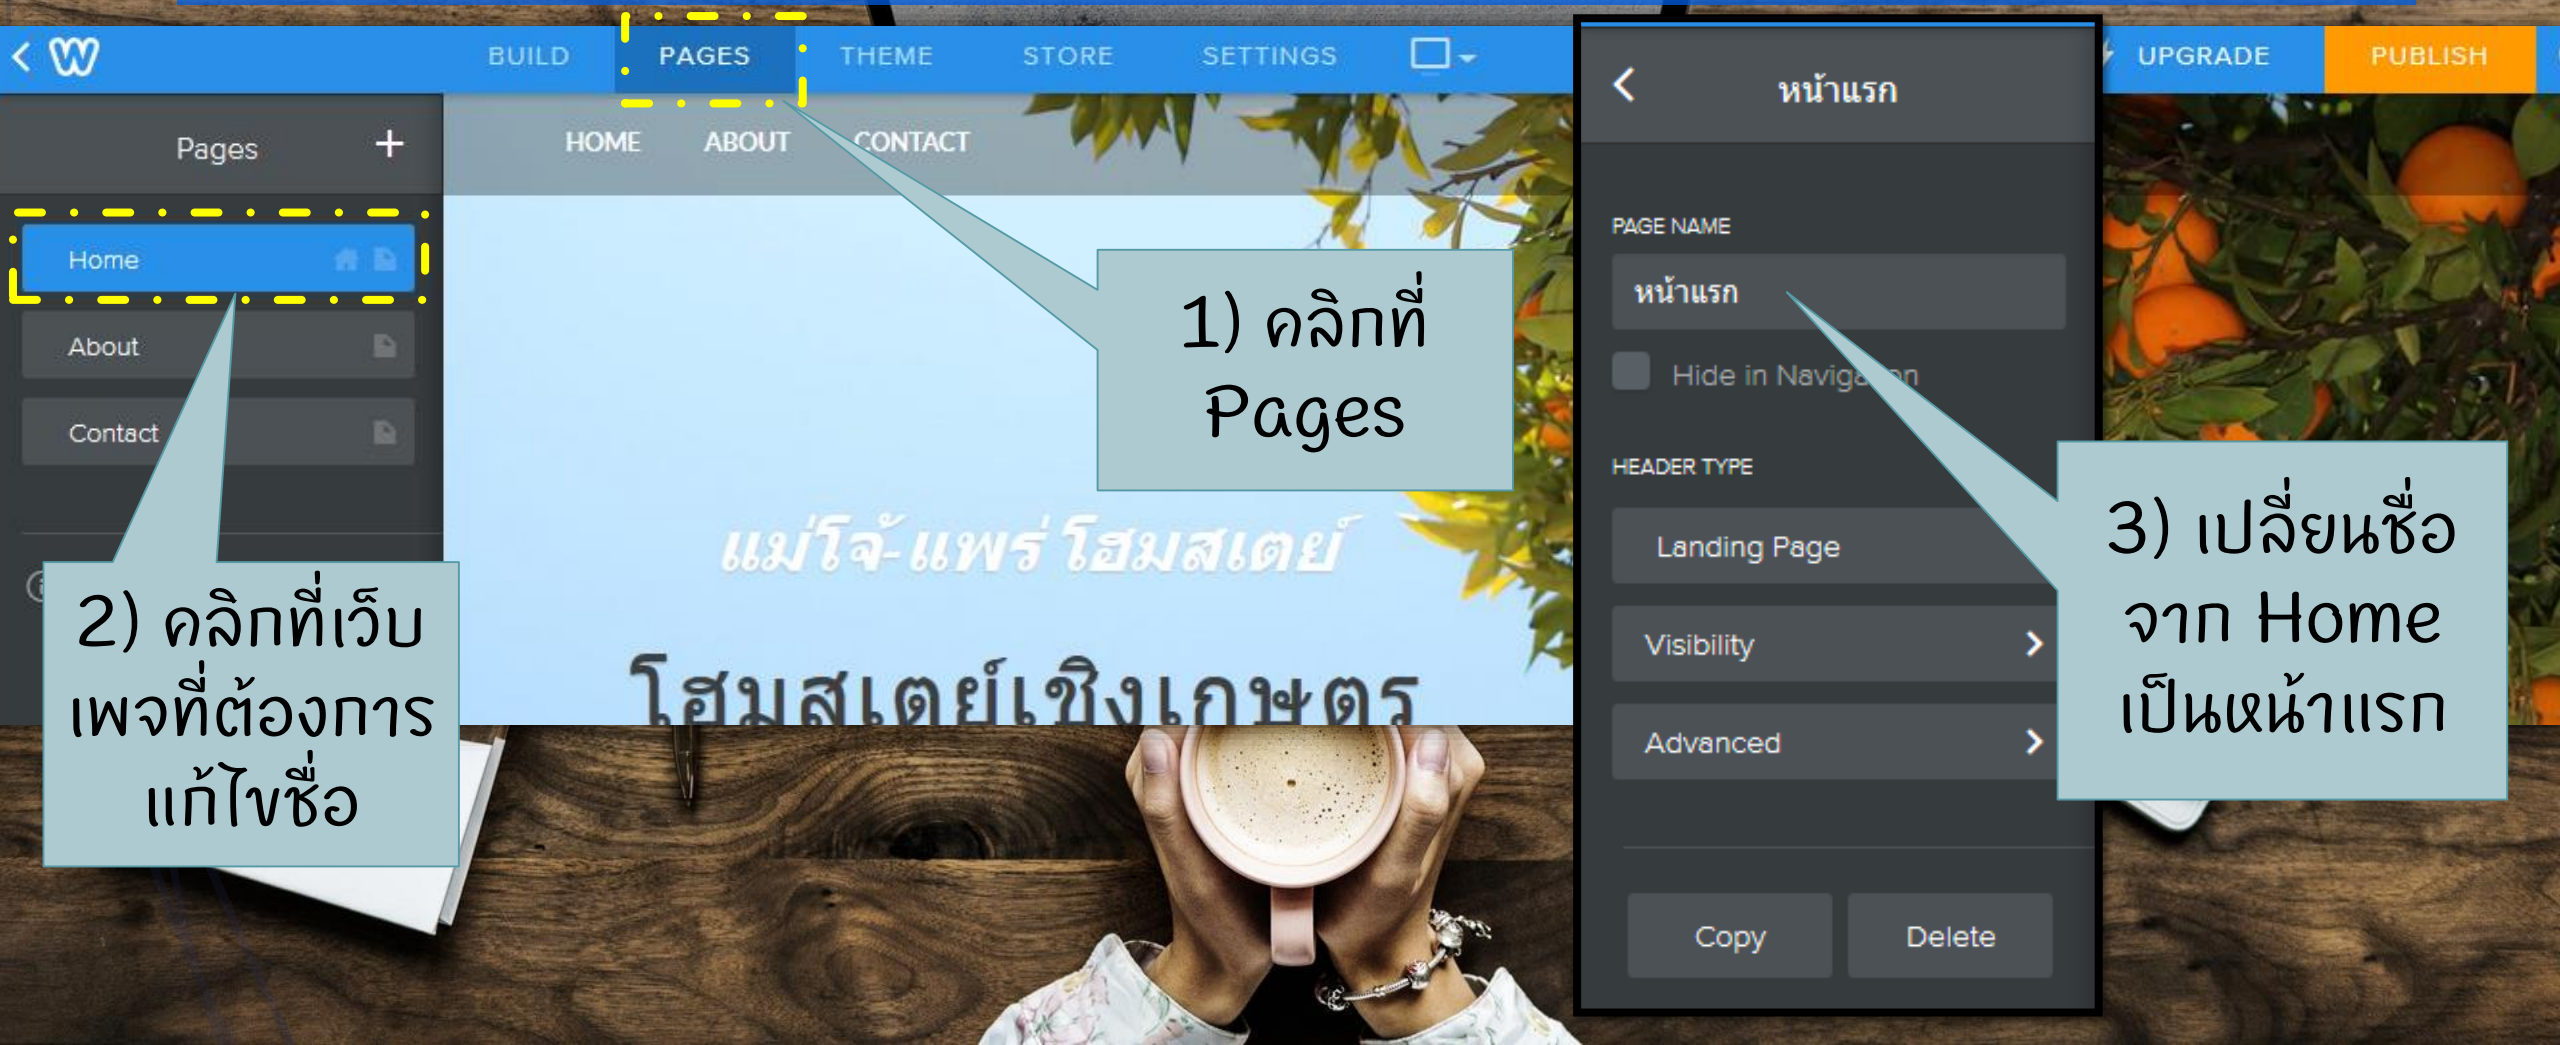

การแก้ไขชื่อของเว็บเพจ

2) คลิกที่เว็บเพจที่ต้องการแก้ไขชื่อ

1) คลิกที่ Pages

3) เปลี่ยนชื่อจาก Home เป็นหน้าแรก