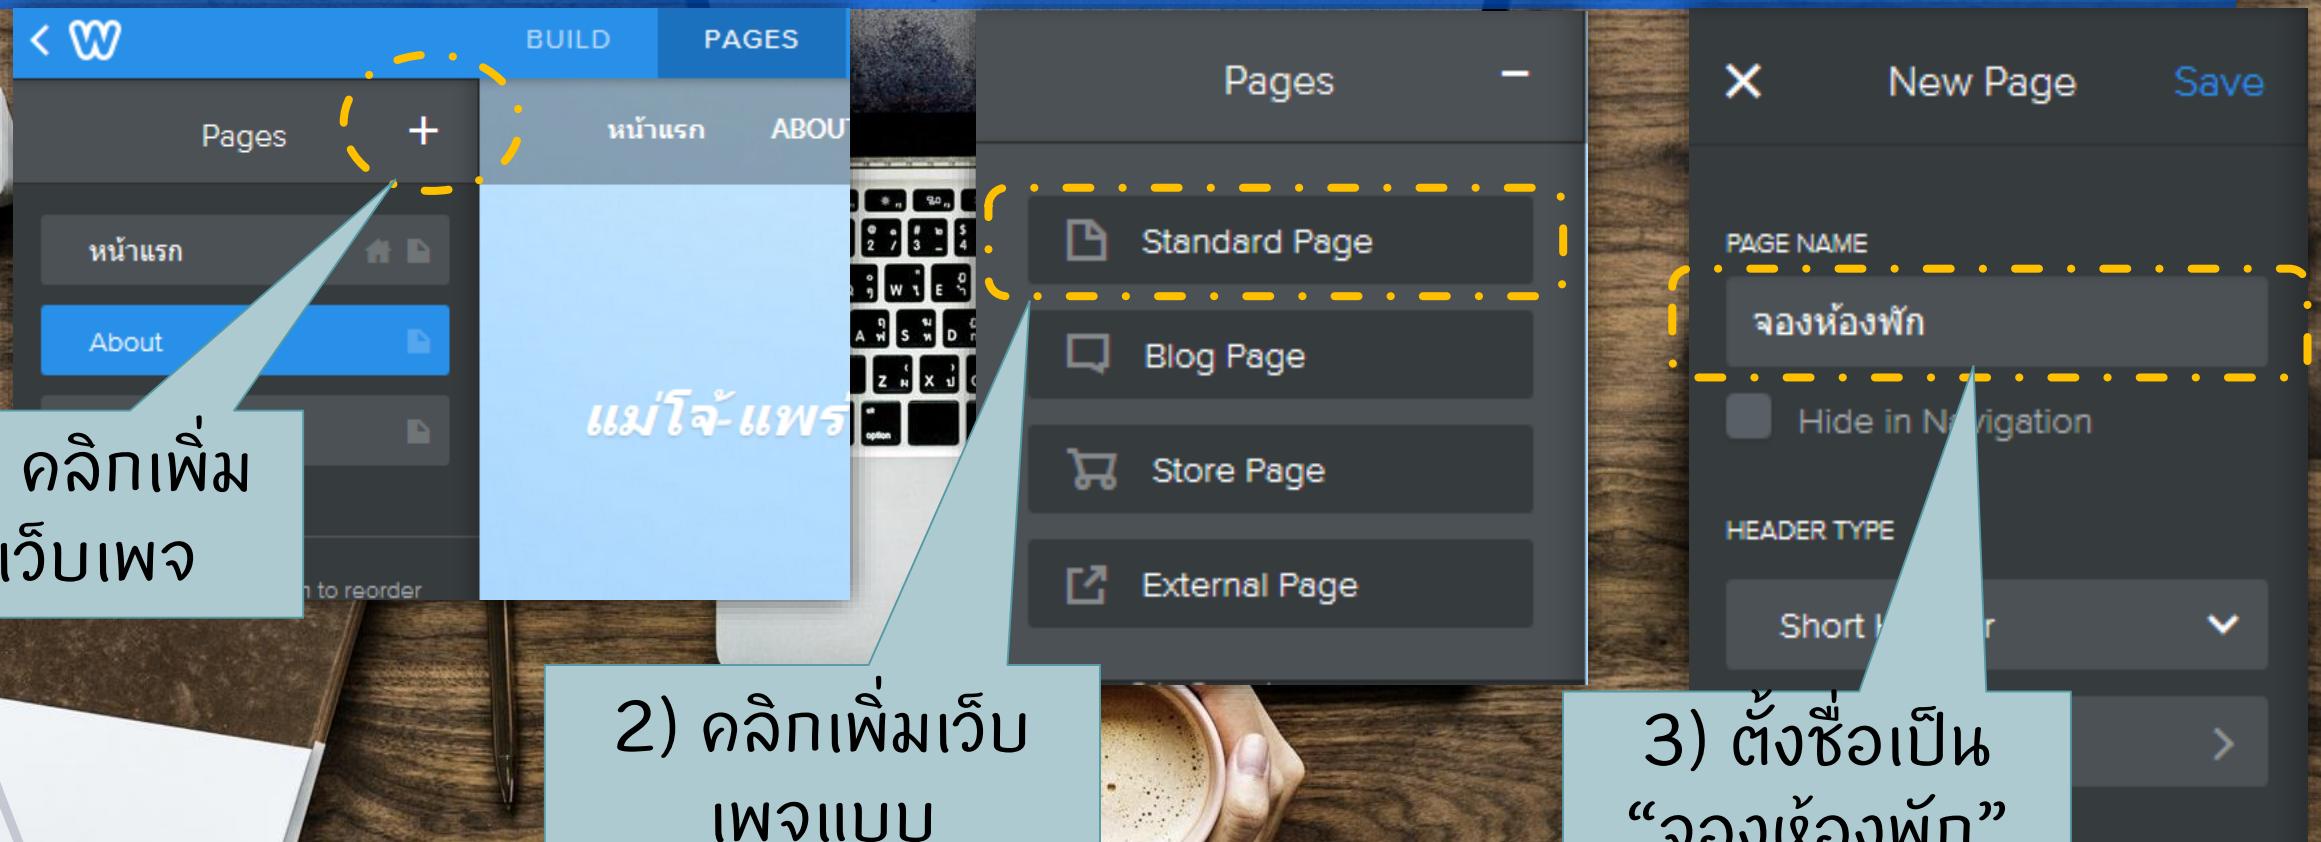

# การแก้ไขชื่อของเว็บเพจ

2) คลิกที่เว็บเพจที่ต้องการแก้ไขชื่อ

1) คลิกที่ Pages

3) เปลี่ยนชื่อจาก Home เป็นหน้าแรก

# การเพิ่มเว็บเพจ (เพิ่มหน้าจองห้องพักผ่อนออนไลน์)

1) คลิกเพิ่ม  
เว็บเพจ

2) คลิกเพิ่มเว็บ  
เพจแบบ  
Standard Page

3) ตั้งชื่อเป็น  
“จองห้องพัก”  
แล้ว Save